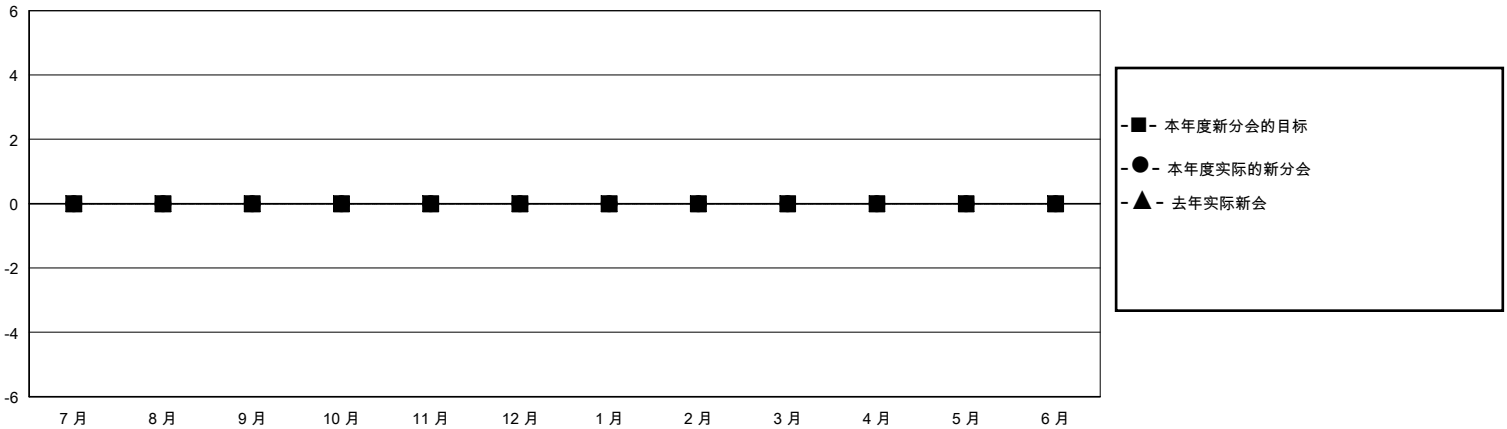

# MONTHLY MEMBERSHIP PROGRESS REPORT

District 380

Results as of: 5/31/2020

GMT:

地点 CHINA

GMT宪章区

分会 成果 2019-2020				位会员@每位须缴 成果 2019-2020			
季	新分会目标	新会	会员流失的分会	季	会员净增长目标	实际会员增长数	实际退会会员 (包括转会)
7月/8月/9月	0	0	1	7月/8月/9月	0	20	20
10月/11月/12月	0	0	0	10月/11月/12月	0	31	31
1月/2月/3月	0	0	0	1月/2月/3月	0	17	17
4月/5月/6月	0	0	1	4月/5月/6月	0	27	26

目标与实际新会累积

目标和实际会员累积

已取消的分会: 2	10 CLUBS OF 146 增添1位或以上的新会员	性别分布 男 2,410 (62.19%) 女 1,465 (37.81%)
放弃的会员 过世 0 分会已取消 0 其他 94 总计 94	<a href="#">点击这里取得累计会员数据</a>	总计家庭单位会员数 194 支付减半会费的家庭会员 99