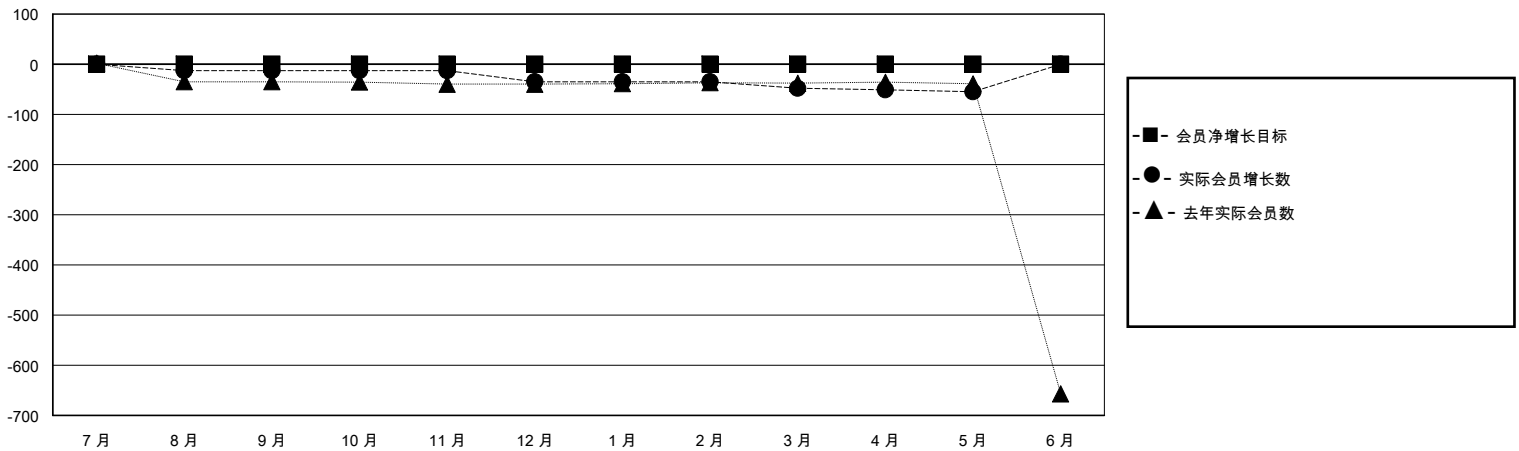

# MONTHLY MEMBERSHIP PROGRESS REPORT

District 380

Results as of: 5/31/2020

GMT:

地点 CHINA

GMT宪章区

分会 成果 2019-2020				位会员@每位须缴 成果 2019-2020			
季	新分会目标	新会	会员流失的分会	季	会员净增长目标	实际会员增长数	实际退会会员 (包括转会)
7月/8月/9月	0	0	1	7月/8月/9月	0	20	20
10月/11月/12月	0	0	0	10月/11月/12月	0	31	31
1月/2月/3月	0	0	0	1月/2月/3月	0	17	17
4月/5月/6月	0	0	1	4月/5月/6月	0	27	26

目标与实际新会累积

目标和实际会员累积

已取消的分会: 2	10 CLUBS OF 146 增添1位或以上的新会员	性别分布 男 2,410 (62.19%) 女 1,465 (37.81%)
放弃的会员 过世 0 分会已取消 0 其他 94 总计 94	<a href="#">点击这里取得累计会员数据</a>	总计家庭单位会员数 194 支付减半会费的家庭会员 99